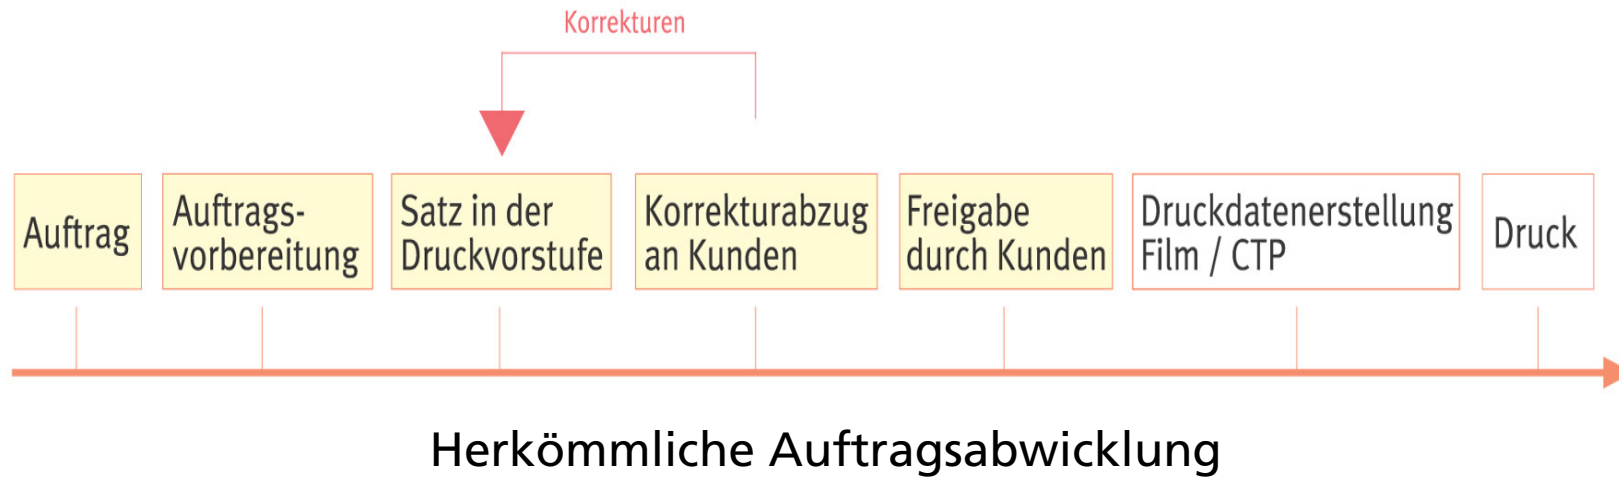

Die Prozesse