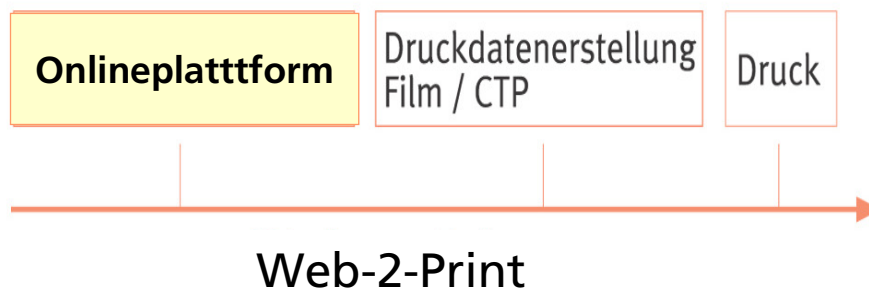

Die Prozesse