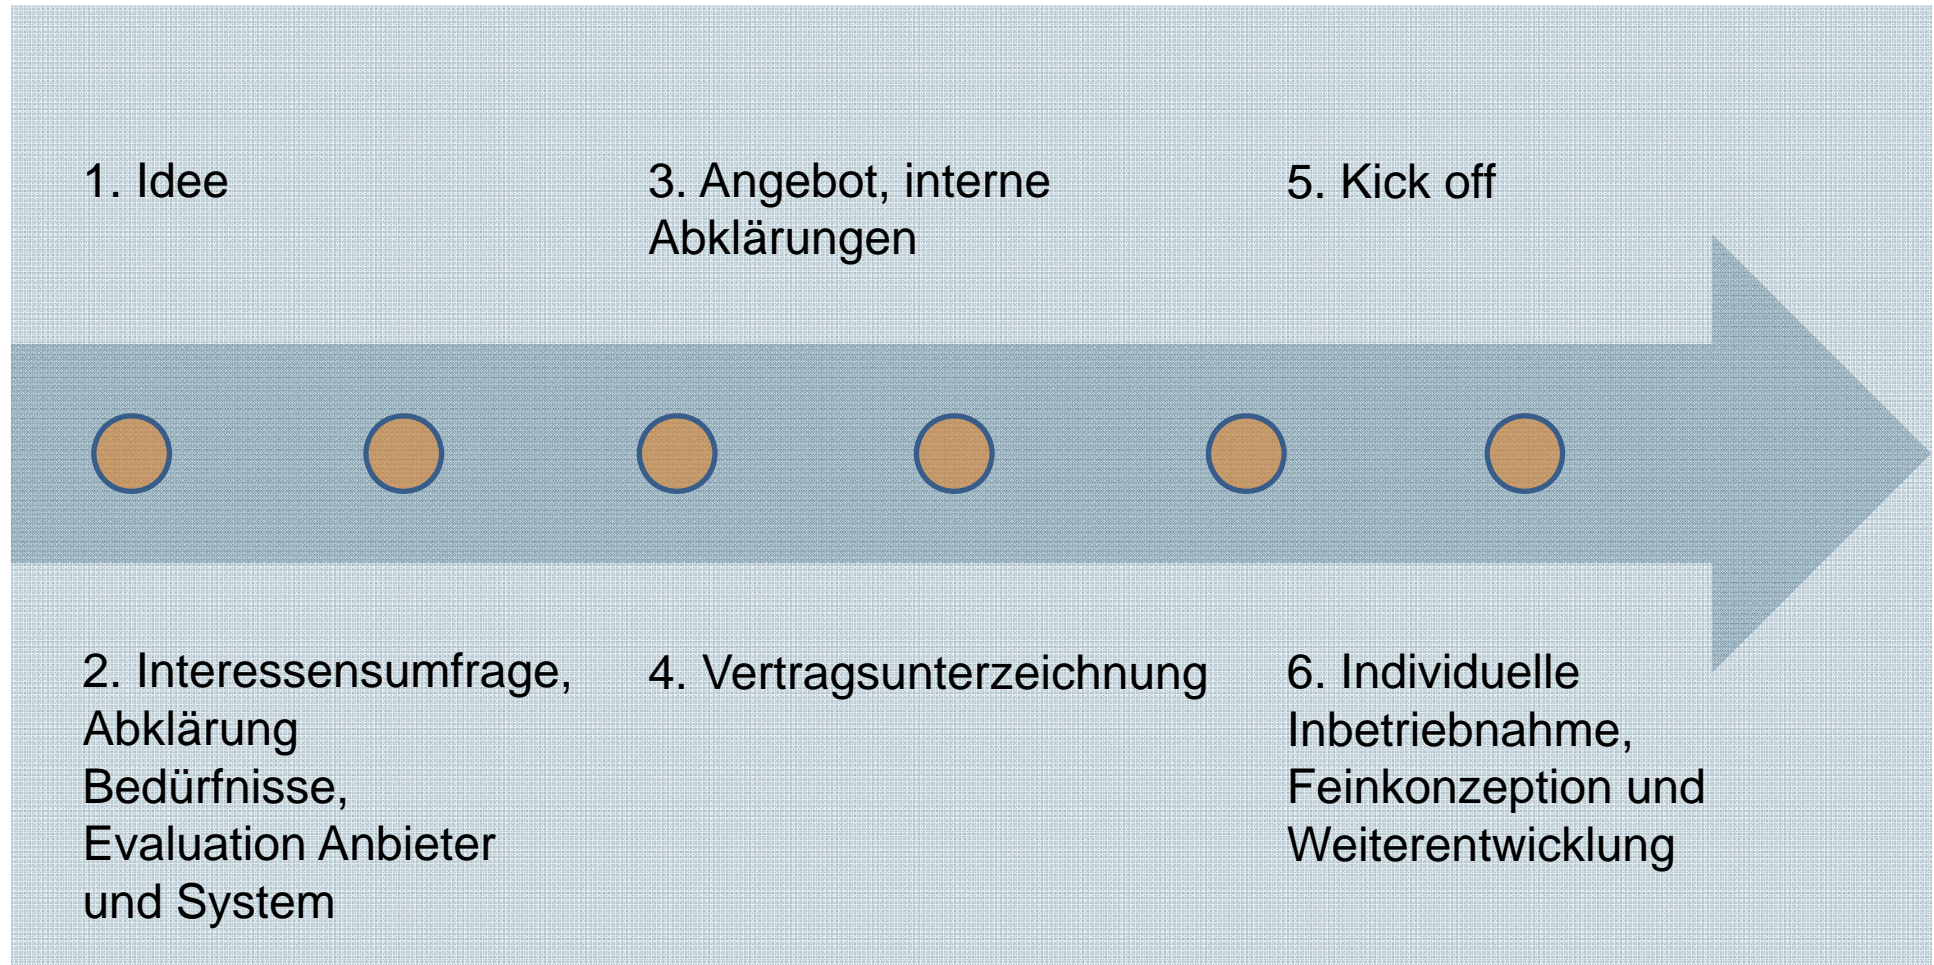

1. Idee

2. Interessensumfrage,
Abklärung
Bedürfnisse,
Evaluation Anbieter
und System

Projekttablauf Mediendatenbank eyebase.

Projekttablauf Mediendatenbank eyebase.

Projekttablauf Mediendatenbank eyebase.

Projekttablauf Mediendatenbank eyebase.

Resultat Mediendatenbank.

The screenshot displays a web-based file management interface. At the top, there is a navigation bar with the following elements: 'Admin' (with a gear icon), a search box containing 'Suche', a language dropdown set to 'Deutsch', and user information: 'Benutzer: Tina Huber (Swisspower) FTP-Account: a1886482'. Below the navigation bar, the interface is divided into three main sections: