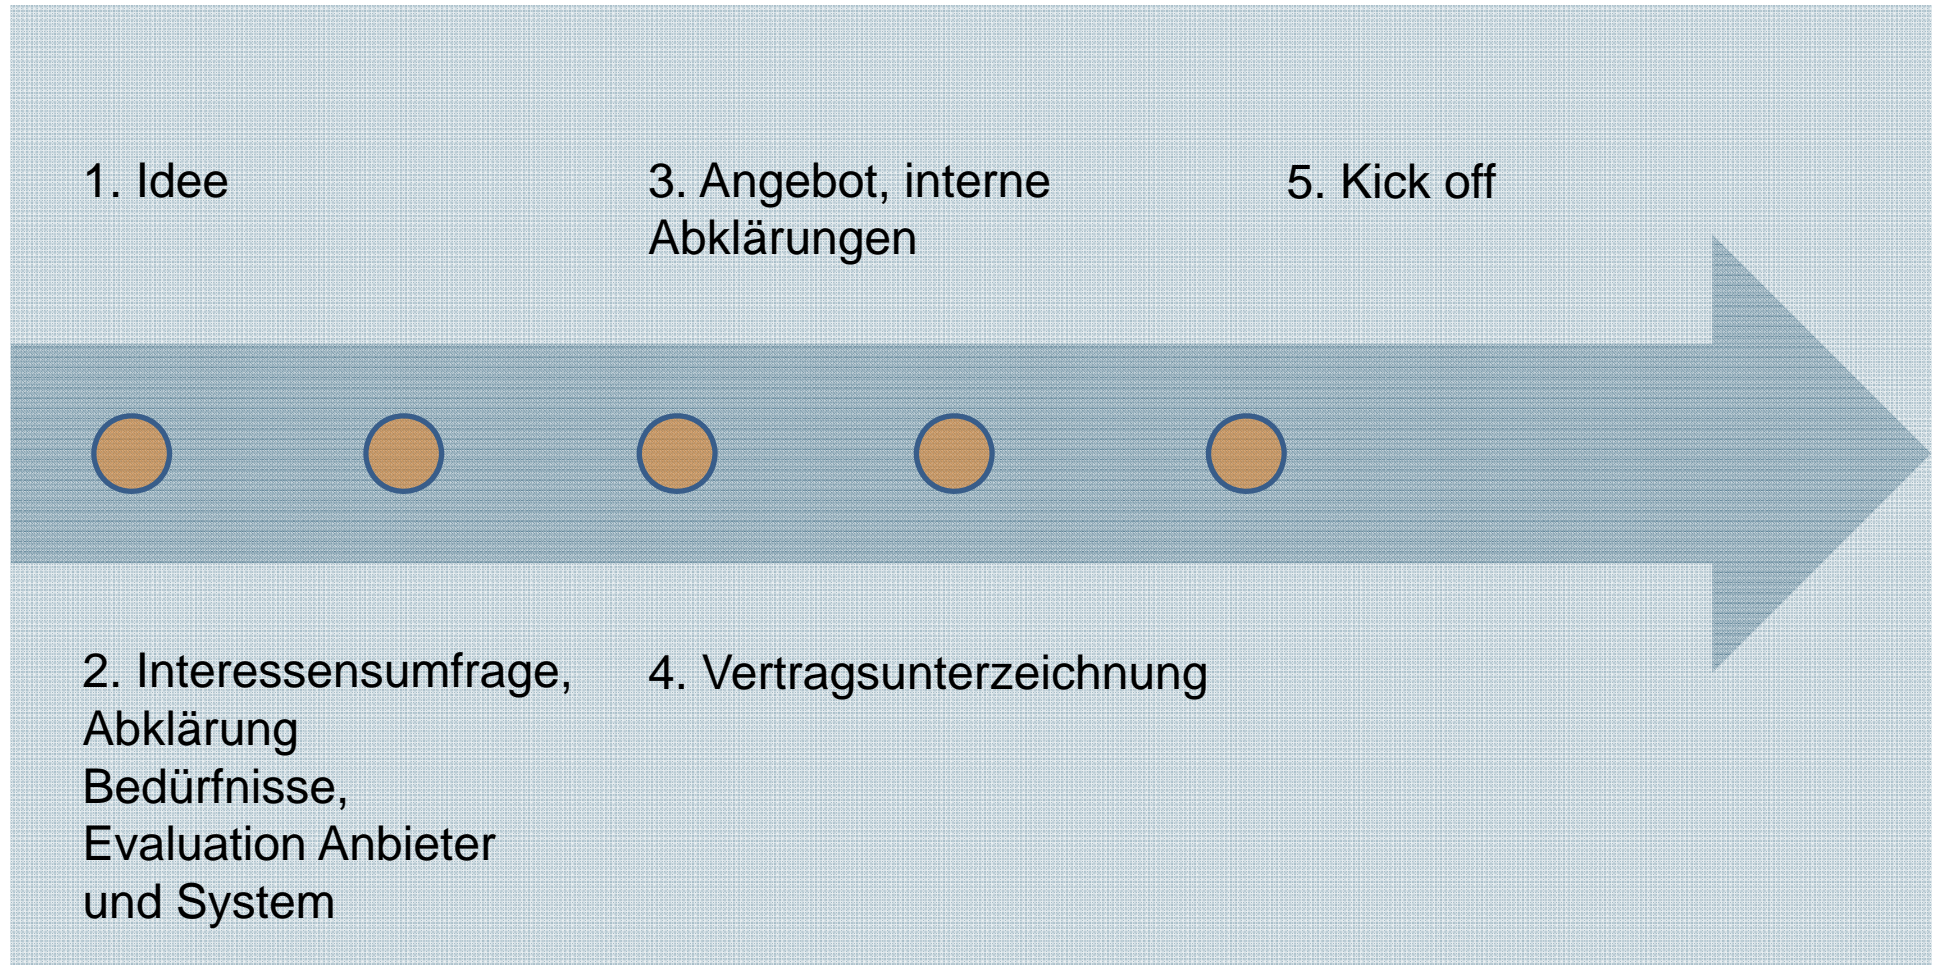

1. Idee

2. Interessensumfrage,
Abklärung
Bedürfnisse,
Evaluation Anbieter
und System

Projekttablauf Mediendatenbank eyebase.

Projekttablauf Mediendatenbank eyebase.

Projekttablauf Mediendatenbank eyebase.

Projekttablauf Mediendatenbank eyebase.

Resultat Mediendatenbank.

The screenshot displays a web-based file management interface. At the top, there is a navigation bar with the following elements: 'Admin' (with a gear icon), a search box containing 'Suche', a language dropdown set to 'Deutsch', and user information: 'Benutzer: Tina Huber (Swisspower) FTP-Account: a1886482'. Below the navigation bar, the interface is divided into three main sections: