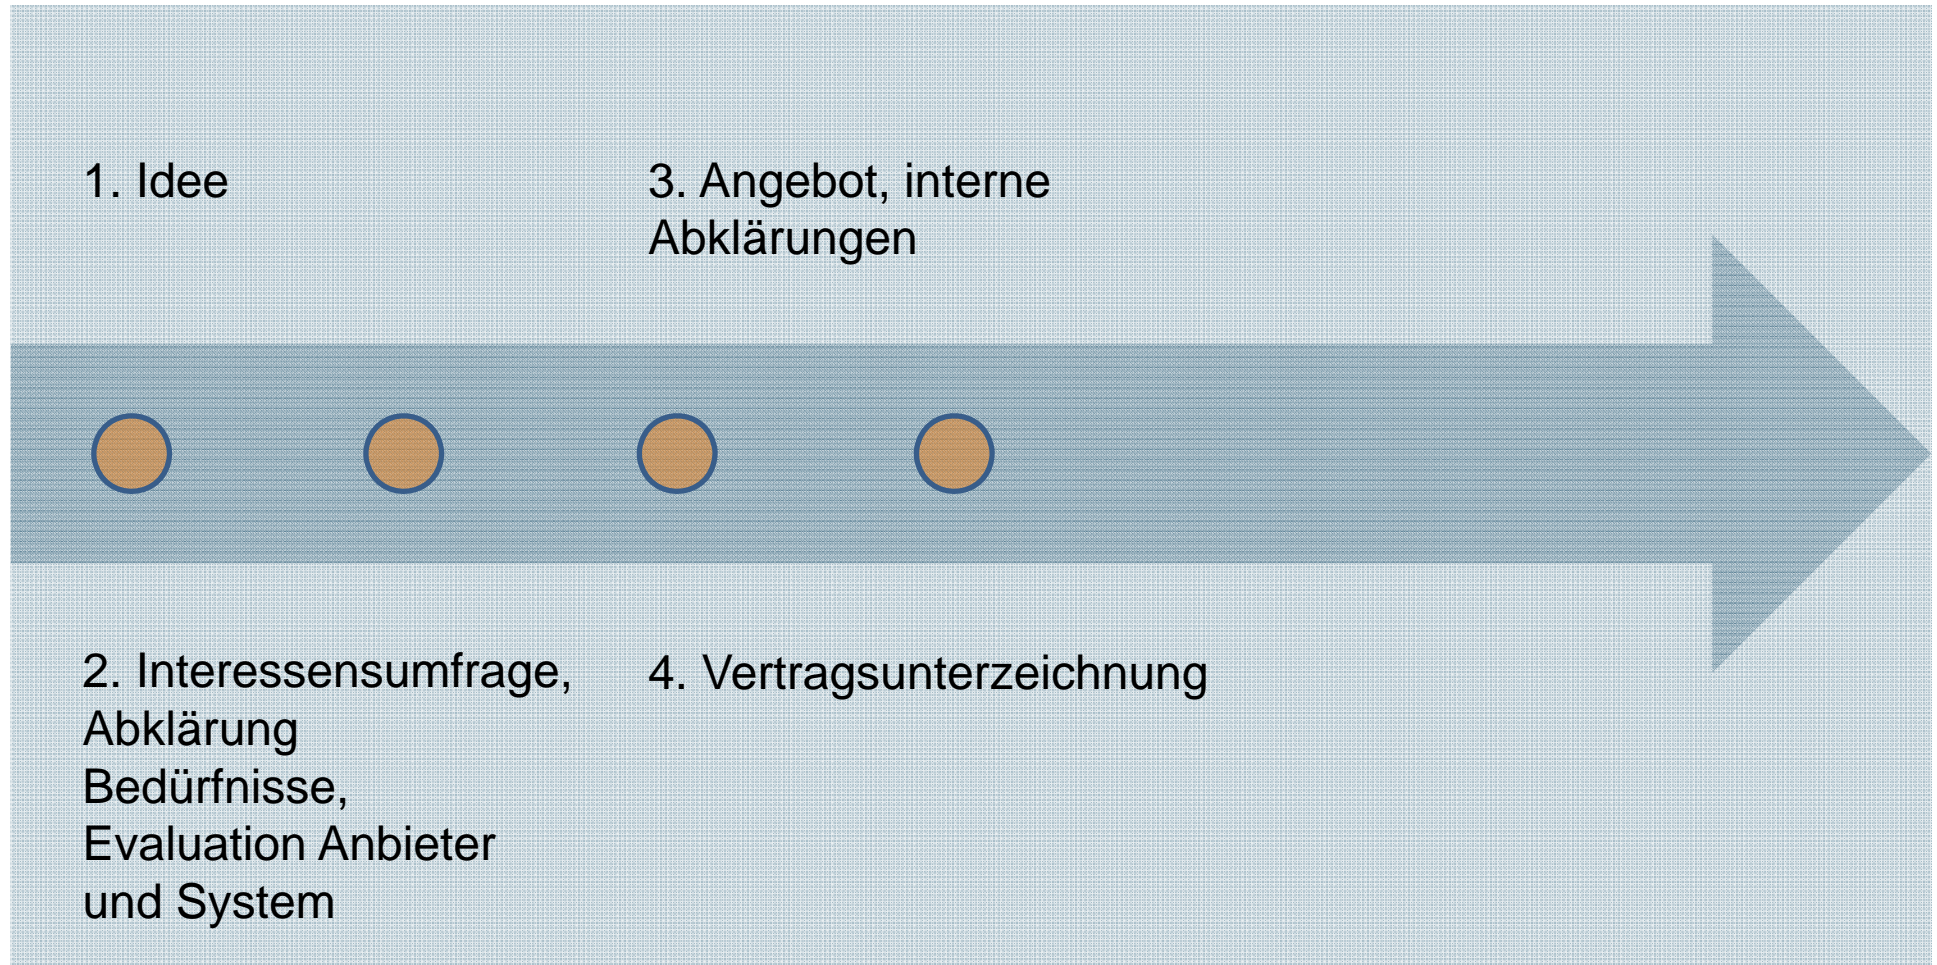

1. Idee

2. Interessensumfrage,
Abklärung
Bedürfnisse,
Evaluation Anbieter
und System

Projekttablauf Mediendatenbank eyebase.

Projekttablauf Mediendatenbank eyebase.

Projekttablauf Mediendatenbank eyebase.

Projekttablauf Mediendatenbank eyebase.

Resultat Mediendatenbank.

The screenshot displays a web-based file management interface. At the top, there is a navigation bar with the following elements: 'Admin' (with a gear icon), a search box containing 'Suche', a language dropdown set to 'Deutsch', and user information: 'Benutzer: Tina Huber (Swisspower) FTP-Account: a1886482'. Below the navigation bar, the interface is divided into three main sections: